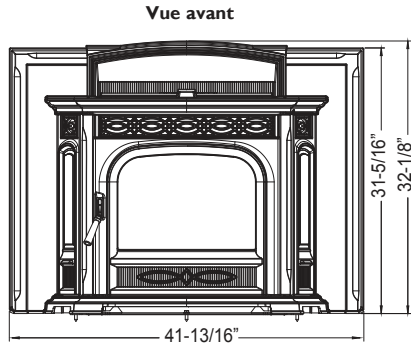

SPÉCIFICATIONS

POÊLE ENCAS-TRABLE AUX GRANULES ACCENTRA 52i	BTU/hre	Capacité de chauffage¹	Capacité de la trémie	Efficacité	Type de carburant	Taille du ventilateur	Electricité	Poids	Hauteur	Largueur	Profondeur	Taille de l'évent	Taux d'alimentation carburant
	0 - 52 000	900 - 2 600 pi. carrés	Ouverture de foyer 20": 47.5 lb Ouverture de foyer 22": 58 lb Ouverture de foyer 24": 64.5 lb	85%	Granules de bois ou mélange 50/50 de maïs et granules	(2) 134 CFM	624 watts	450 lb avec contour	32-1/8"	41-13/16"	29-15/16"	4" PL tuyau ventilation standard 3" PL tuyau ventilation optionnel	1 lb/hre min. 6,05 lb/hr max.

Dimensions