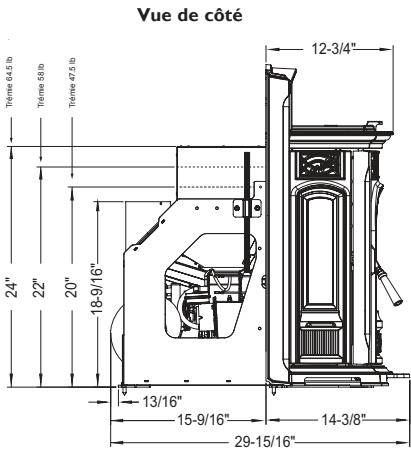

SPÉCIFICATIONS

POÊLE ENCAS-TRABLE AUX GRANULES ACCENTRA 52i	BTU/hre	Capacité de chauffage¹	Capacité de la trémie	Efficacité	Type de carburant	Taille du ventilateur	Electricité	Poids	Hauteur	Largueur	Profondeur	Taille de l'évent	Taux d'alimentation carburant
	0 - 52 000	900 - 2 600 pi. carrés	Ouverture de foyer 20": 47.5 lb Ouverture de foyer 22": 58 lb Ouverture de foyer 24": 64.5 lb	85%	Granules de bois ou mélange 50/50 de maïs et granules	(2) 134 CFM	624 watts	450 lb avec contour	32-1/8"	41-13/16"	29-15/16"	4" PL tuyau ventilation standard 3" PL tuyau ventilation optionnel	1 lb/hre min. 6,05 lb/hr max.

Dimensions