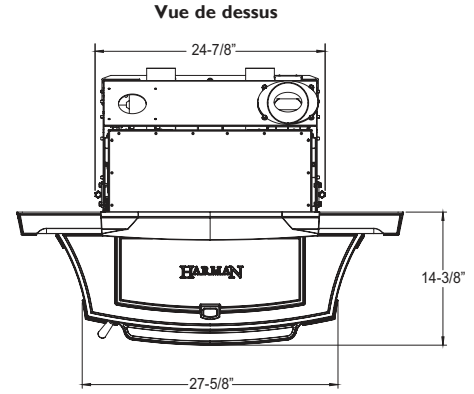

SPÉCIFICATIONS

POÊLE ENCAS-TRABLE AUX GRANULES ACCENTRA 52i	BTU/hre	Capacité de chauffage¹	Capacité de la trémie	Efficacité	Type de carburant	Taille du ventilateur	Electricité	Poids	Hauteur	Largueur	Profondeur	Taille de l'évent	Taux d'alimentation carburant
	0 - 52 000	900 - 2 600 pi. carrés	Ouverture de foyer 20": 47.5 lb Ouverture de foyer 22": 58 lb Ouverture de foyer 24": 64.5 lb	85%	Granules de bois ou mélange 50/50 de maïs et granules	(2) 134 CFM	624 watts	450 lb avec contour	32-1/8"	41-13/16"	29-15/16"	4" PL tuyau ventilation standard 3" PL tuyau ventilation optionnel	1 lb/hre min. 6,05 lb/hr max.

Dimensions