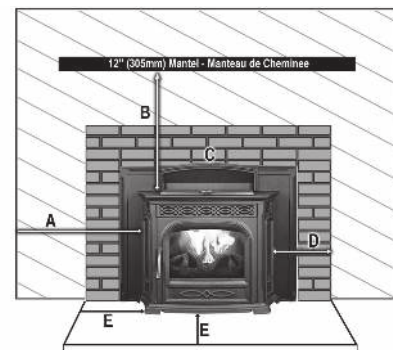

VOTRE DÉTAILLANT HARMAN EST:

HARMAN®
SANS COMPROMIS. PEU IMPORTE LE PRIX

TÉLÉPHONE: 800-664-3119
WWW.HARMANSTOVES.COM

facebook.com/HarmanStoves
twitter.com/HarmanStoves
youtube.com/HarmanStoves

LIMITED LIFETIME WARRANTY²

En tant que plus puissant de l'industrie, Harman offre une garantie limitée à vie sur la plupart des plus importants composants: la chambre de combustion et l'échangeur de chaleur.

HAR-1112U-0714