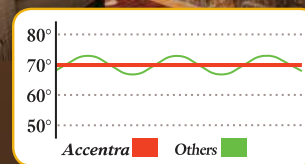

Scannez avec votre téléphone intelligent pour en apprendre plus au sujet du système PelletPro ou visitez HarmanStoves.com.

Contrôle de la température ESP

Les encastrables aux granules Harman sont dotés d'un système avancé de détection de la température (ESP) afin de fournir un contrôle précis de la chaleur produite. L'ESP recueille constamment des données sur la température émise par l'encestrable et ajuste la sortie de chaleur en conséquence pour maintenir la température à 1 degré près.

L'Accentra 52i montré en fini porcelaine brun majolique.

L'Accentra 52i montré en noir avec ensemble de bûches en céramique

CARACTÉRISTIQUES ET OPTIONS

Des caractéristiques uniques qui vous offrent commodité, sécurité et style. Vous n'avez qu'à remplir la trémie, régler la température souhaitée et relaxer.

Caractéristiques

- 52 000 BTU — chauffe de 900 à 2 600 pieds carrés¹
- Capacité du trémie d'alimentation jusqu'à 64,5 lb
- Efficacité de 85%
- Allumage automatique et contrôle de la température
- Système exclusif de balayage à l'air de la porte
- Ventilateur double 134 CFM
- Vitre réflecteur
- Panier à braises dissimulé

Options

- Choix de noir ou de fini porcelaine brun majolique
- Ensemble de bûches en céramique
- Ensemble d'évacuation de l'air vers l'extérieur
- Tuyau de ventilation 3"
- Installation sans dégagement
- Ensemble de rail pour l'entretien