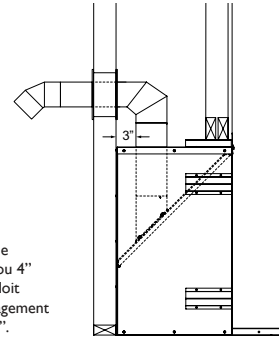

Vue de côté sans dégagement

Lorsqu'un tuyau de ventilation de 3" ou 4" PL est utilisé, on doit retrouver un dégagement au carburant de 3".

Dégagement des carburants

A	B	C	D	E
Unité à mur latéral	Dessus de l'unité au manteau	Contour en fonte à la bordure 3/4"	Contour en fonte à la bordure 3/4"	Protection du plancher: protection contre les étincelles et les braises seulement, coefficient R non requis
12"	12"	0"	6"	6" (de la vitre)