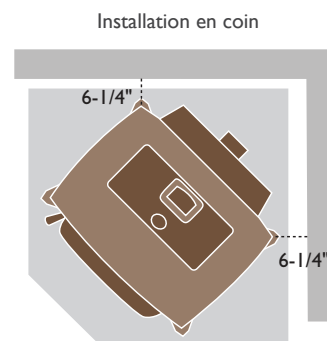

Installation en coin
Protection plancher en coin
36" x 36" minimum

VOTRE DÉTAILLANT HARMAN EST:

HARMAN®

TÉLÉPHONE: 800-664-3119
WWW.HARMANSTOVES.COM

HAR-1712U-1216

GARANTIE LIMITÉE À VIE⁶

En tant que plus puissant de l'industrie, Harman offre une garantie limitée à vie sur la plupart des plus importants composants : la chambre de combustion et l'échangeur de chaleur.