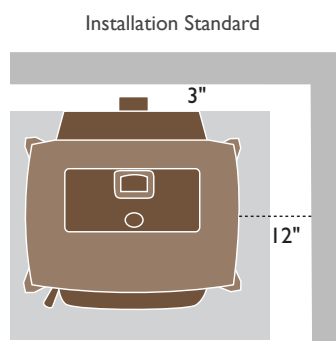

Dégagements aux matériaux combustibles

Protection plancher standard	
Standard.....	36"x 29"
Coin	36"x 36"⁵

Installation Standard
Protection plancher
36" x 29" minimum