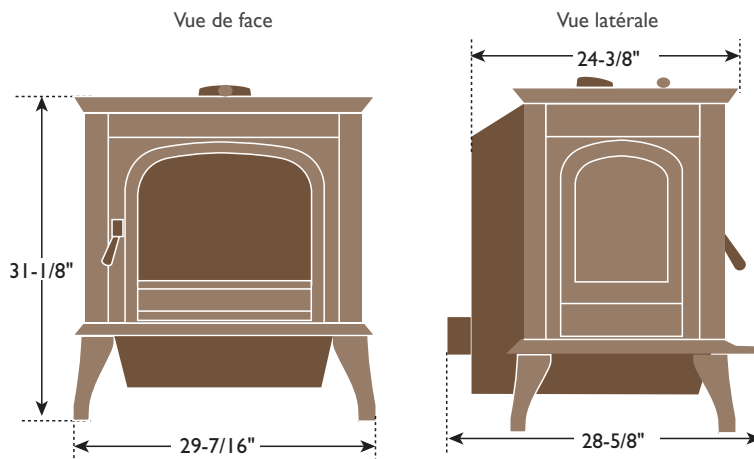

Technologies clés

Plus de 30 années d'excellence en ingénierie et en performance de chauffage se reflètent dans ces technologies exclusives.

Le contrôle EASY Touch d'Harman, grâce à sa facilité d'utilisation est un contrôle à écran tactile de pointe qui permet l'opération sur écran de l'appareil et donne accès à des menus d'options tels que la programmation, les diagnostics, les avis d'entretien et les jauges à combustible, vous donnant le contrôle total de votre poêle.

Technologie PelletPro™ Ce système breveté permet de brûler toute qualité de granules avec une chaleur et une efficacité maximales. Un système d'alimentation par le bas permet de brûler entièrement chaque granule et offre une chaleur pendant 24 heures.

Contrôle de la température ESP La série Absolute utilise un système avancé de détection de la température (ESP) afin de fournir un contrôle précis de la chaleur produite. L'ESP recueille constamment des données sur la température émise et ajuste la sortie de chaleur en conséquence pour maintenir la température à 1 degré près.

Spécifications

BTU/heure².....	11,000 - 48,000	
Efficacité³.....	77.53 LHV 72.51 HHV	
Émissions.....	1.75 g/hr	
Capacité de chauffage⁴.....	900-2,300 pi carré	
Capacité de la trémie....	65lb	
Type de combustible.....	Pellet	
Taux de rendement.....	1.8-5.4 lb/hr	
Taille de l'évacuation	3"