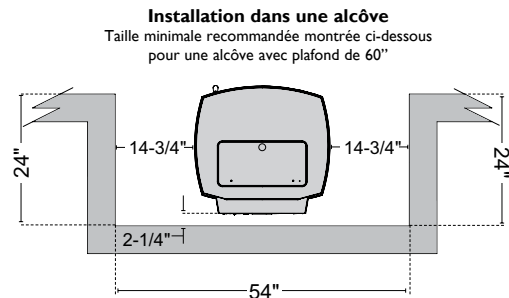

VOTRE DÉTAILLANT HARMAN EST:

HARMAN^{TM}
SANS COMPROMIS. PEU IMPORTE LE PRIX.

TÉLÉPHONE: 800-664-3119
WWW.HARMANSTOVES.COM

facebook.com/HarmanStoves
twitter.com/HarmanStoves
youtube.com/HarmanStoves

HAR-1102U-0315

GARANTIE LIMITÉE À VIE⁵

En tant que plus puissant de l'industrie, Harman offre une garantie limitée à vie sur la plupart des plus importants composants : la chambre de combustion et l'échangeur de chaleur.