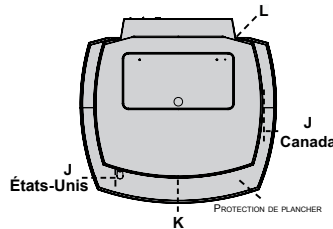

NOTE: La distance « K » est mesurée à partir du hublot aux États-Unis seulement.

La taille minimale du protecteur de plancher (pour installation standard et en coin): 24-1/16" [611] x 28-5/8" [727]. Le protecteur de plancher en fonte Harman est exactement de cette taille.

Dégagement aux combustibles

Arrière	Côté	Avant	Dessus (mesuré à partir du plancher)
2-1/4" [57]	12" [305]	6" [159]	60" [152]