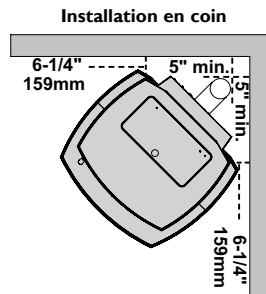

VOTRE DÉTAILLANT HARMAN EST:

HARMAN^{TM}
SANS COMPROMIS. PEU IMPORTE LE PRIX.

TÉLÉPHONE: 800-664-3119
WWW.HARMANSTOVES.COM

facebook.com/HarmanStoves
twitter.com/HarmanStoves
youtube.com/HarmanStoves

HAR-1102U-0315

GARANTIE LIMITÉE À VIE⁵

En tant que plus puissant de l'industrie, Harman offre une garantie limitée à vie sur la plupart des plus importants composants : la chambre de combustion et l'échangeur de chaleur.