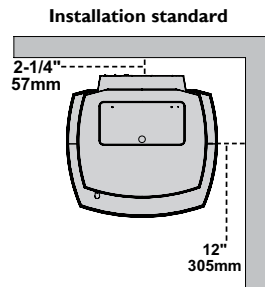

VOTRE DÉTAILLANT HARMAN EST:

HARMAN^{TM}
SANS COMPROMIS. PEU IMPORTE LE PRIX.

TÉLÉPHONE: 800-664-3119
WWW.HARMANSTOVES.COM

facebook.com/HarmanStoves
twitter.com/HarmanStoves
youtube.com/HarmanStoves

HAR-1102U-0315

GARANTIE LIMITÉE À VIE⁵

En tant que plus puissant de l'industrie, Harman offre une garantie limitée à vie sur la plupart des plus importants composants : la chambre de combustion et l'échangeur de chaleur.