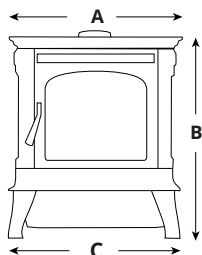

Spécifications de la série Absolute

	A	B	C	D	E	F	G	H	I	Protection minimale du plancher
Absolute63	28-1/16 po (713 mm)	32-9/16 po (827 mm)	27-5/8 po (702 mm)	29-9/16 po (751 mm)	7-15/16 po (202 mm)	2 po (51 mm)	6 po (152 mm)	6 po (152 mm)	6-1/4 po (159 mm)	28-1/2 po l. x 29-1/2 po P. (724 mm x 749 mm)
Absolute43	24-1/16 po (611 mm)	29-1/2 po (749 mm)	24-9/16 po (624 mm)	26-1/2 po (673 mm)	7-15/16 po (202 mm)	2 po (51 mm)	6 po (152 mm)	6 po (152 mm)	6-1/4 po (159 mm)	25-7/8 po l. x 28 po P. (657 mm x 711 mm)

VUE DE FACE