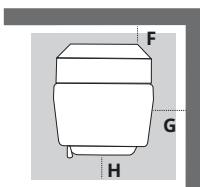

Spécifications de la série Absolute

	A	B	C	D	E	F	G	H	I	Protection minimale du plancher
Absolute63	28-1/16 po (713 mm)	32-9/16 po (827 mm)	27-5/8 po (702 mm)	29-9/16 po (751 mm)	7-15/16 po (202 mm)	2 po (51 mm)	6 po (152 mm)	6 po (152 mm)	6-1/4 po (159 mm)	28-1/2 po l. x 29-1/2 po P. (724 mm x 749 mm)
Absolute43	24-1/16 po (611 mm)	29-1/2 po (749 mm)	24-9/16 po (624 mm)	26-1/2 po (673 mm)	7-15/16 po (202 mm)	2 po (51 mm)	6 po (152 mm)	6 po (152 mm)	6-1/4 po (159 mm)	25-7/8 po l. x 28 po P. (657 mm x 711 mm)

VUE DE FACE

VUE DE CÔTÉ

DÉGAGEMENTS*
(INSTALLATION STANDARD)

DÉGAGEMENTS*
(INSTALLATION EN COIN)

*Si vous utilisez un tuyau d'évacuation de type PL de 3 po, il doit y avoir un dégagement de 3 po avec le combustible.