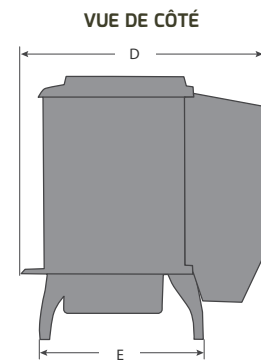

Télécommande

La télécommande en option permet de régler votre foyer au niveau de confort désiré.

SPÉCIFICATIONS

	A	B	C	D	E
Trekker	28-1/8 po (714 mm)	32 po (813 mm)	28-7/16 po (722 mm)	28-3/4 po (730 mm)	20 po (508 mm)
Castile	23-5/8 po (600 mm)	28-1/2 po (724 mm)	24 po (610 mm)	22-7/8 po (581 mm)	16-1/4 po (413 mm)

	A	B	C	D	E
Classic Bay 1200	28-1/2 po (724 mm)	31-5/8 po (803 mm)	28-1/2 po (724 mm)	27-5/8 po (702 mm)	25-3/4 po (654 mm)
Santa Fe	25-1/2 po (648 mm)	28-3/4 po (730 mm)	22-1/2 po (572 mm)	21 po (533 mm)	18-1/4 po (464 mm)