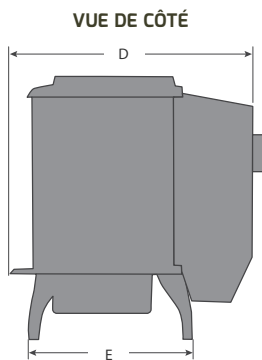

Télécommande

La télécommande en option permet de régler votre foyer au niveau de confort désiré.

SPÉCIFICATIONS

	A	B	C	D	E
Trekker	28-1/8 po (714 mm)	32 po (813 mm)	28-7/16 po (722 mm)	28-3/4 po (730 mm)	20 po (508 mm)
Castile	23-5/8 po (600 mm)	28-1/2 po (724 mm)	24 po (610 mm)	22-7/8 po (581 mm)	16-1/4 po (413 mm)

	A	B	C	D	E
Classic Bay 1200	28-1/2 po (724 mm)	31-5/8 po (803 mm)	28-1/2 po (724 mm)	27-5/8 po (702 mm)	25-3/4 po (654 mm)
Santa Fe	25-1/2 po (648 mm)	28-3/4 po (730 mm)	22-1/2 po (572 mm)	21 po (533 mm)	18-1/4 po (464 mm)