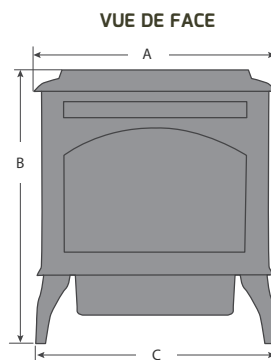

Télécommande

La télécommande en option permet de régler votre foyer au niveau de confort désiré.

SPÉCIFICATIONS

	A	B	C	D	E
Trekker	28-1/8 po (714 mm)	32 po (813 mm)	28-7/16 po (722 mm)	28-3/4 po (730 mm)	20 po (508 mm)
Castile	23-5/8 po (600 mm)	28-1/2 po (724 mm)	24 po (610 mm)	22-7/8 po (581 mm)	16-1/4 po (413 mm)

	A	B	C	D	E
Classic Bay 1200	28-1/2 po (724 mm)	31-5/8 po (803 mm)	28-1/2 po (724 mm)	27-5/8 po (702 mm)	25-3/4 po (654 mm)
Santa Fe	25-1/2 po (648 mm)	28-3/4 po (730 mm)	22-1/2 po (572 mm)	21 po (533 mm)	18-1/4 po (464 mm)