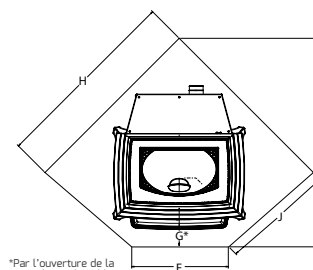

DÉGAGEMENTS

	F	G*	H	I	J	K	L*	M
Trekker	24-1/4 po (616 mm)	6 po (152 mm)	39-3/4 po (1 010 mm)	44-1/8 po (1 121 mm)	22-5/8 po (575 mm)	2 po (51 mm)	2 po (51 mm)	6 po (152 mm)
Castile	15 po (381 mm)	6 po (152 mm)	33-1/4 po (845 mm)	39-1/2 po (1 003 mm)	22-5/8 po (575 mm)	2 po (51 mm)	2 po (51 mm)	6 po (152 mm)
Classic Bay 1200	21-1/2 po (546 mm)	6 po (152 mm)	41-3/8 po (1 051 mm)	47-3/4 po (1 213 mm)	26-1/4 po (667 mm)	2 po (51 mm)	2 po (51 mm)	6 po (152 mm)
Santa Fe	15 po (381 mm)	6 po (152 mm)	32-1/4 po (819 mm)	39-5/8 po (1 006 mm)	22-3/4 po (578 mm)	2 po (51 mm)	2 po (51 mm)	6 po (152 mm)