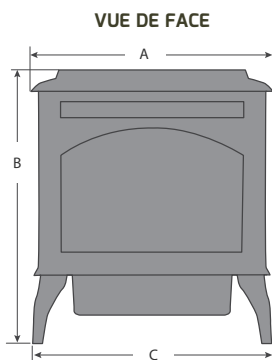

Télécommande

La télécommande en option permet de régler votre foyer au niveau de confort désiré.

SPÉCIFICATIONS

	A	B	C	D	E
Trekker	28-1/8 po (714 mm)	32 po (813 mm)	28-7/16 po (722 mm)	28-3/4 po (730 mm)	20 po (508 mm)
Castile	23-5/8 po (600 mm)	28-1/2 po (724 mm)	24 po (610 mm)	22-7/8 po (581 mm)	16-1/4 po (413 mm)

	A	B	C	D	E
Classic Bay 1200	28-1/2 po (724 mm)	31-5/8 po (803 mm)	28-1/2 po (724 mm)	27-5/8 po (702 mm)	25-3/4 po (654 mm)
Santa Fe	25-1/2 po (648 mm)	28-3/4 po (730 mm)	22-1/2 po (572 mm)	21 po (533 mm)	18-1/4 po (464 mm)