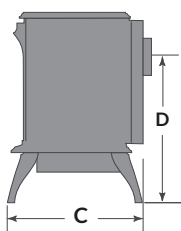

Profitez d'une meilleure distribution de la chaleur. Tous nos modèles IntelliFire Touch sont munis de notre ventilateur de série.

Spécifications

| | A | B | C | D | E | F | G | H | I | Exigences de l'âtre |
|------------------|--------------------|--------------------|--------------------|----------------|---------------|------------------|------------------|---------------|---------------|---|
| Radiance | 31 po (787 mm) | 28 po (711 mm) | 18-1/4 po (464 mm) | S. O. | 6 po (152 mm) | 72 po (1 829 mm) | 48 po (1 219 mm) | 4 po (102 mm) | 6 po (152 mm) | Le poêle doit être installé sur un plancher solide. Si l'appareil est installé directement sur une surface combustible autre qu'un plancher de bois, un revêtement de métal ou de bois couvrant l'entièreté de la surface occupée par l'appareil doit être employé en guise d'âtre. Il n'y a aucune autre exigence en ce qui concerne l'âtre. |
| Stardance | 25-1/2 po (648 mm) | 26-3/4 po (679 mm) | 17 po (432 mm) | S. O. | 4 po (102 mm) | 72 po (1 829 mm) | 48 po (1 219 mm) | 4 po (102 mm) | 4 po (102 mm) | |
| Intrepid | 21-3/4 po (552 mm) | 24-1/4 po (616 mm) | 13-7/8 po (352 mm) | 18 po (457 mm) | 2 po (51 mm) | 72 po (1 829 mm) | 48 po (1 219 mm) | 4 po (102 mm) | 2 po (51 mm) | |

VUE DE FACE

VUE DE CÔTÉ

DÉGAGEMENTS

Distance minimale aux matériaux combustibles en pouces. Assurez-vous de respecter les dégagements (espaces vides) entre les matériaux combustibles et l'appareil de chauffage indiqués pour chaque modèle.