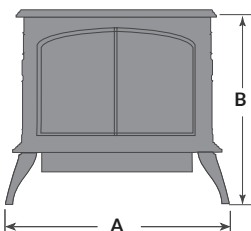

Chez Vermont Castings nous offrons beaucoup plus que du feu. Nous offrons une chaleur qui rassemble. Pour nos fiers artisans du Vermont, aucun détail n'est trop petit ou insignifiant. Le style intemporel et la finition de qualité supérieure de nos poêles donnent le ton à des souvenirs impérissables.

Technologies de poêle au gaz

Technologie d'évacuation directe : Grâce à notre technologie d'évacuation directe, votre poêle peut rejeter 100 % des produits et des vapeurs de combustion à l'extérieur de la maison.

Système d'allumage IntelliFire Touch® : IntelliFire Touch est le système d'allumage intermittent par veilleuse le plus avancé qui soit. Contrôlez votre foyer sans tracas et en toute sécurité.

Système d'allumage à veilleuse permanente : Vous subissez une panne de courant? Ne vous en faites pas, la veilleuse demeure active en tout temps et génère suffisamment de tension pour alimenter votre poêle.

Commandes et autres options

Modèles d'écran tactile IntelliFire

Télécommande à écran tactile de série

Activez les fonctionnalités de votre choix, comme le réglage des flammes, la commande de ventilateur et le mode thermostat (selon les modèles).

Application IntelliFire® en option

Surveillez votre feu en tout temps ou changez les réglages avec la commande vocale grâce à l'application IntelliFire, qui est compatible avec Alexa d'Amazon et l'Assistant Google.

Modèles de veilleuse permanente (en option)

Télécommande à écran tactile

Profitez de plusieurs fonctionnalités, comme la régulation thermostatique, la minuterie programmable six heures et le mode de veille.

Télécommande marche/arrêt

Servez-vous de sa télécommande marche/arrêt, de son indicateur de charge et de son récepteur à piles.

Tablettes-réchauds Stylées et utiles!