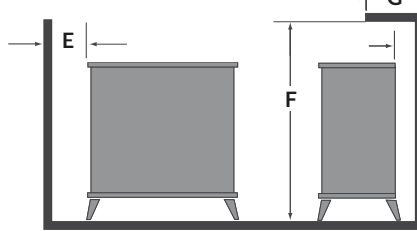

Profitez d'une meilleure distribution de la chaleur. Tous nos modèles IntelliFire Touch sont munis de notre ventilateur de série.

Spécifications

| | A | B | C | D | E | F | G | H | I | Exigences de l'âtre |
|------------------|--------------------|--------------------|--------------------|----------------|---------------|------------------|------------------|---------------|---------------|---|
| Radiance | 31 po (787 mm) | 28 po (711 mm) | 18-1/4 po (464 mm) | S. O. | 6 po (152 mm) | 72 po (1 829 mm) | 48 po (1 219 mm) | 4 po (102 mm) | 6 po (152 mm) | Le poêle doit être installé sur un plancher solide. Si l'appareil est installé directement sur une surface combustible autre qu'un plancher de bois, un revêtement de métal ou de bois couvrant l'entièreté de la surface occupée par l'appareil doit être employé en guise d'âtre. Il n'y a aucune autre exigence en ce qui concerne l'âtre. |
| Stardance | 25-1/2 po (648 mm) | 26-3/4 po (679 mm) | 17 po (432 mm) | S. O. | 4 po (102 mm) | 72 po (1 829 mm) | 48 po (1 219 mm) | 4 po (102 mm) | 4 po (102 mm) | |
| Intrepid | 21-3/4 po (552 mm) | 24-1/4 po (616 mm) | 13-7/8 po (352 mm) | 18 po (457 mm) | 2 po (51 mm) | 72 po (1 829 mm) | 48 po (1 219 mm) | 4 po (102 mm) | 2 po (51 mm) | |

VUE DE FACE

VUE DE CÔTÉ

DÉGAGEMENTS

Distance minimale aux matériaux combustibles en pouces. Assurez-vous de respecter les dégagements (espaces vides) entre les matériaux combustibles et l'appareil de chauffage indiqués pour chaque modèle.